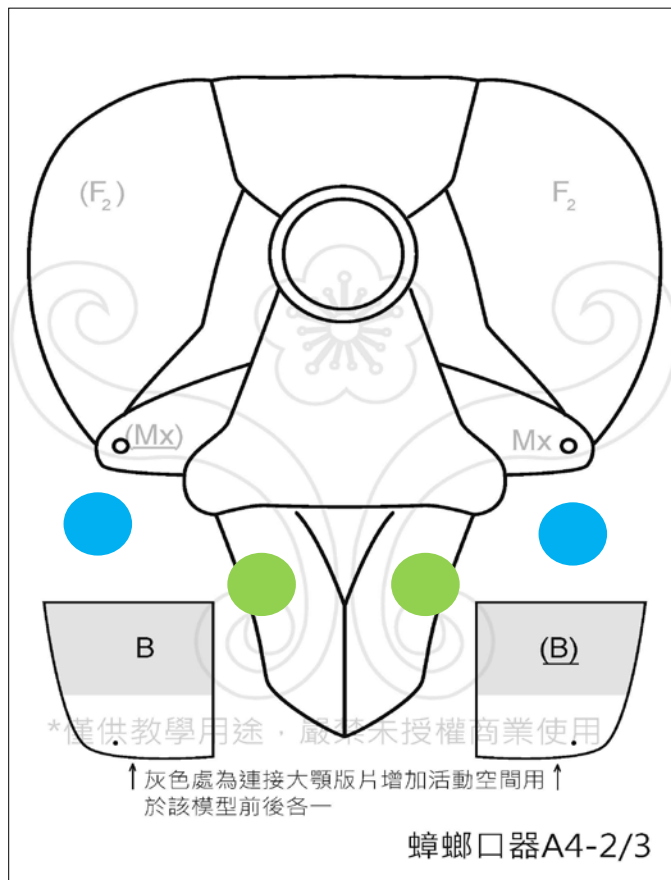

# 蟑螂口器模型紙版

大顎、連接片

下唇鬚

小顎、小顎鬚

觸角零件

# 簡易版口器製作步驟